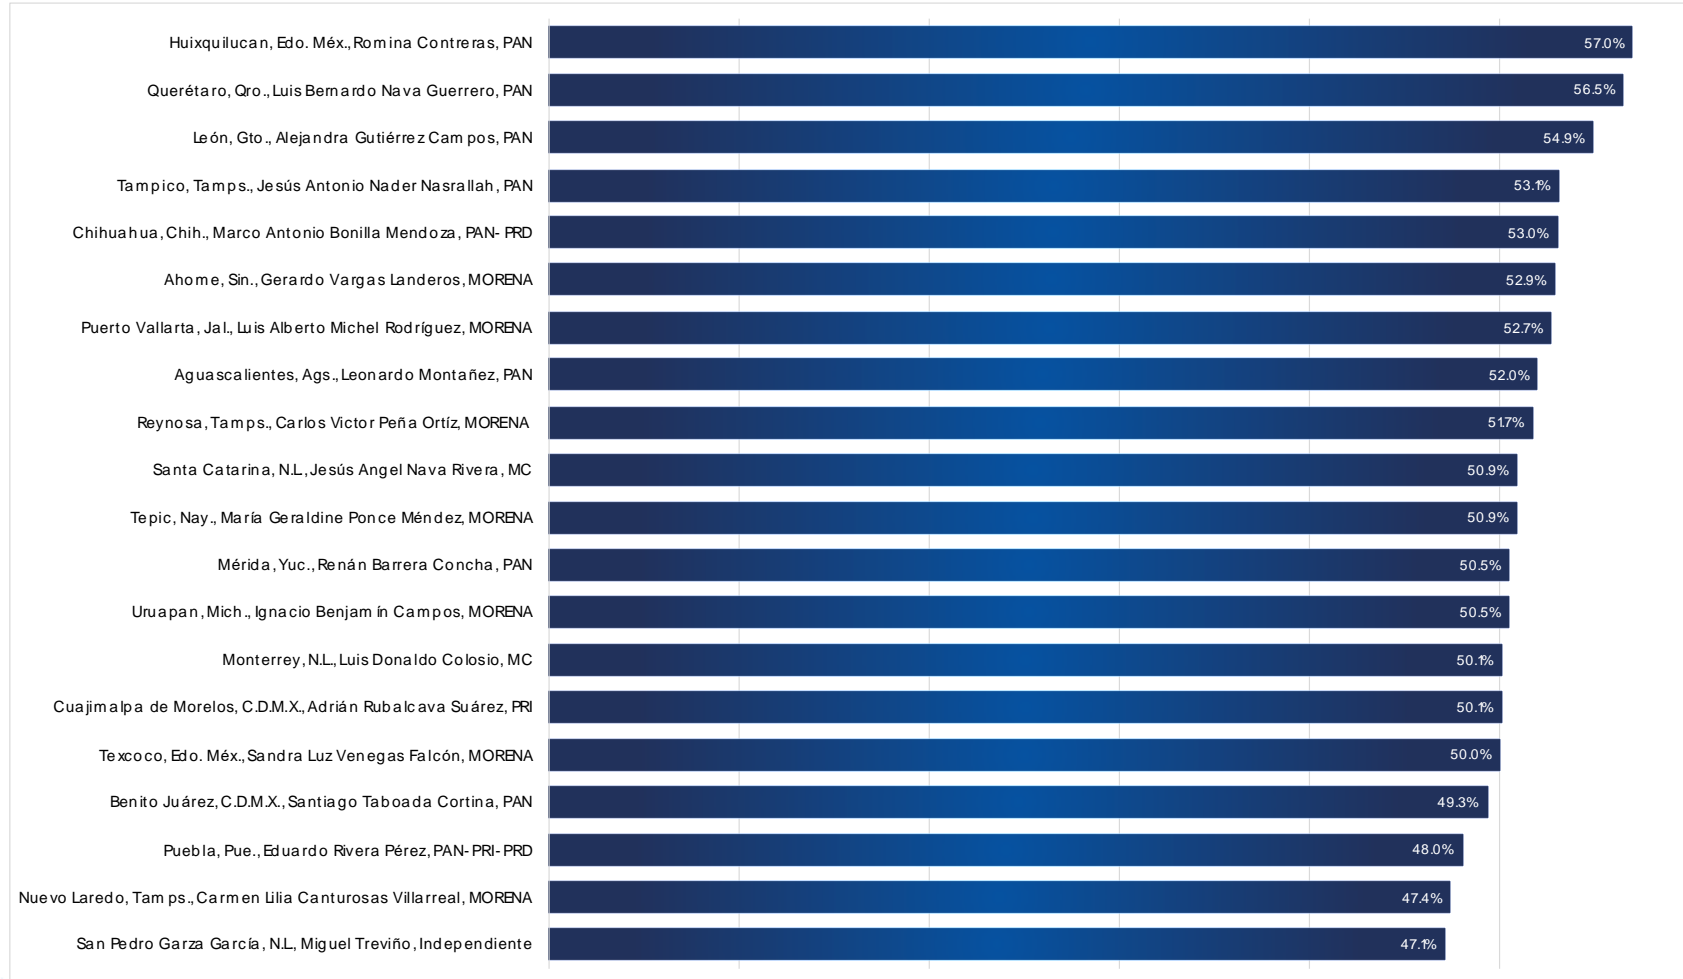

ALCALDES CON MAYOR APROBACIÓN

ENCUESTAS REALIZADAS	M.E.
600	+/- 4.3%